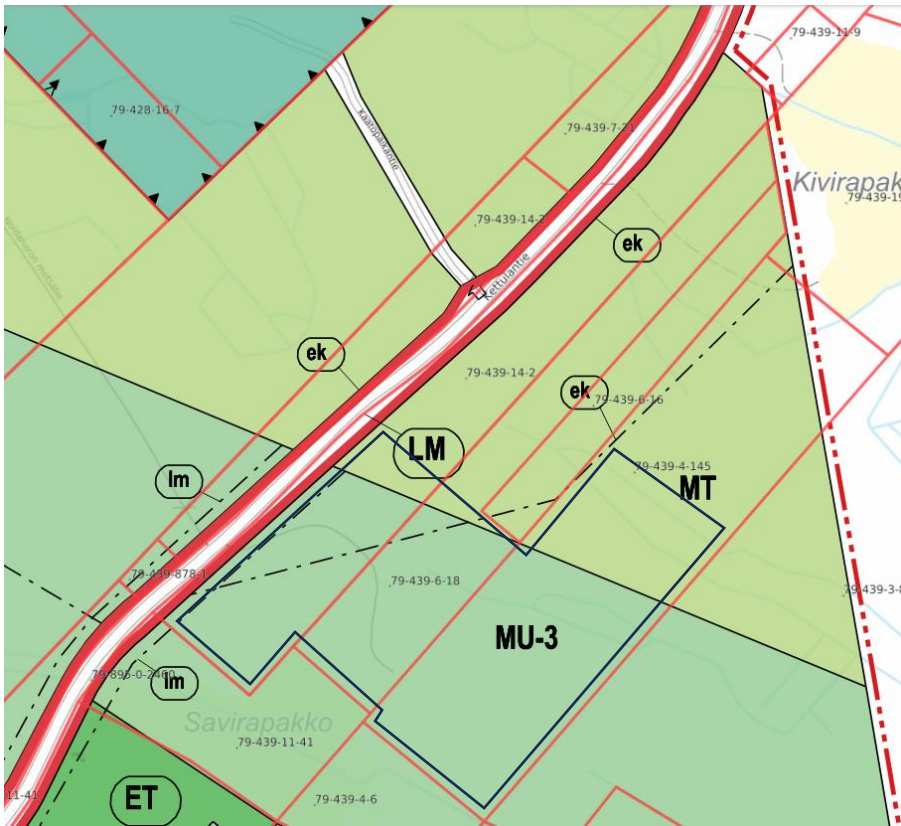

Ote Satakunnan maakuntakaavasta (hyväksytty 13.3.2013)

■ Suunniteltu ottamisalueen ohjeellinen sijainti

Ote Satakunnan vaihemaakuntakaava 2:sta (hyväksytty 1.7.2019)

■ Suunniteltu ottamisalueen ohjeellinen sijainti

Ote Kokemäenjoen pohjoispuolinen taajama-alue sekä Näyhälän kylään kuuluva ranta-alue osayleiskaavasta (hyväksytty 28.8.1997)

— Suunniteltu ottamisalueen ohjeellinen sijainti