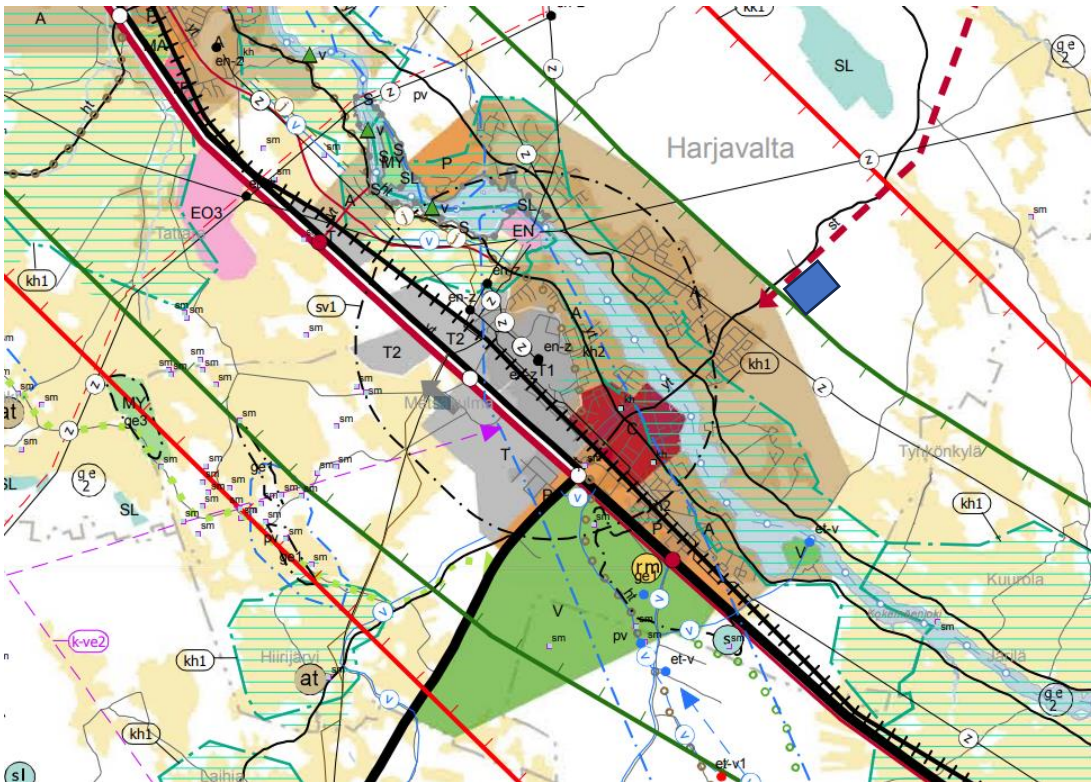

Ote Satakunnan maakuntakaavasta (hyväksytty 13.3.2013)

■ Suunniteltu ottamisalueen ohjeellinen sijainti

Ote Satakunnan vaihemaakuntakaava 2:sta (hyväksytty 1.7.2019)

■ Suunniteltu ottamisalueen ohjeellinen sijainti

Ote Kokemäenjoen pohjoispuolinen taajama-alue sekä Näyhälän kylään kuuluva ranta-alue osayleiskaavasta (hyväksytty 28.8.1997)

— Suunniteltu ottamisalueen ohjeellinen sijainti