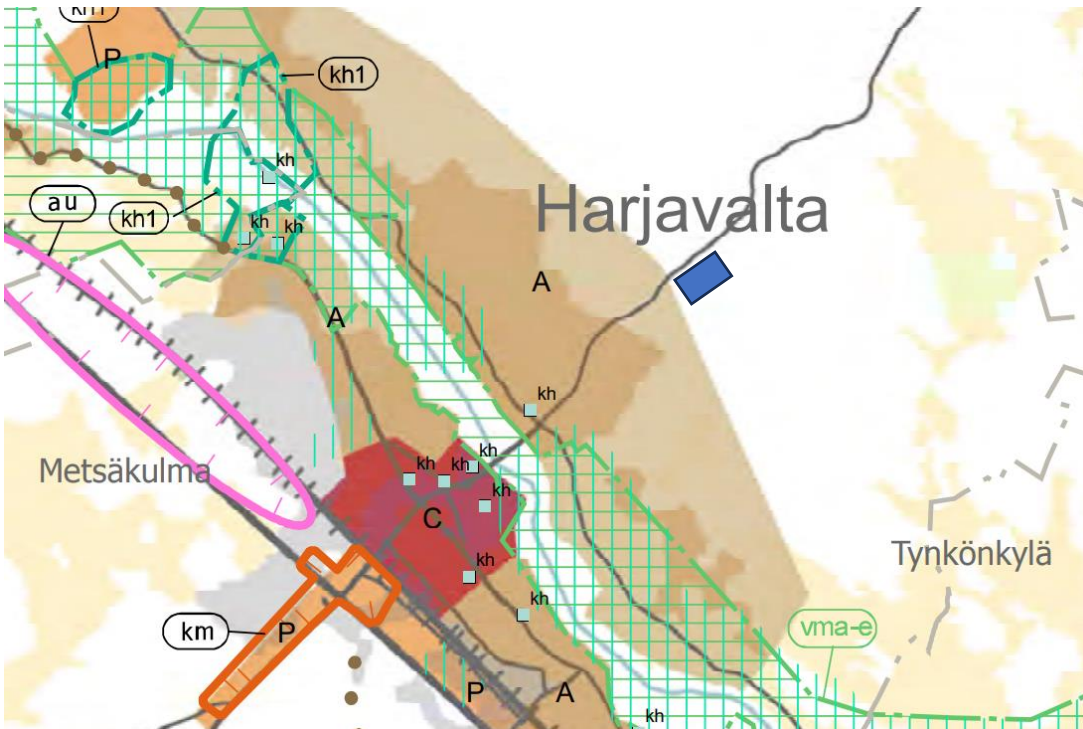

Ote Satakunnan maakuntakaavasta (hyväksytty 13.3.2013)

■ Suunniteltu ottamisalueen ohjeellinen sijainti

Ote Satakunnan vaihemaakuntakaava 2:sta (hyväksytty 1.7.2019)

■ Suunniteltu ottamisalueen ohjeellinen sijainti

Ote Kokemäenjoen pohjoispuolinen taajama-alue sekä Näyhälän kylään kuuluva ranta-alue osayleiskaavasta (hyväksytty 28.8.1997)

— Suunniteltu ottamisalueen ohjeellinen sijainti